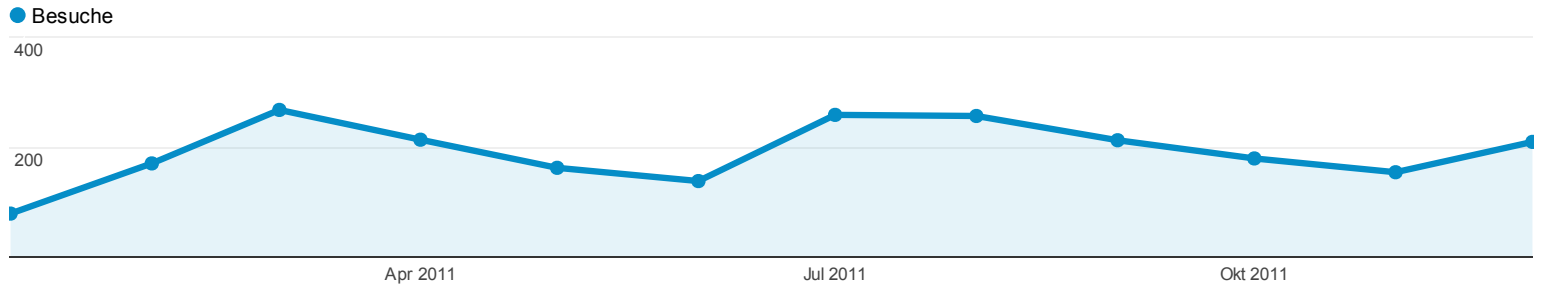

Besucherübersicht

100,00 % von insgesamt besuche

Übersicht

1.112 Personen haben diese Website besucht.

- 2.297 Besuche
- 1.112 Eindeutige Besucher
- 9.359 Seitenaufrufe
- 4,07 Seiten/Besuch
- 00:03:07 Durchschnittl. Besuchsdauer
- 38,57 % Absprungrate
- 47,02 % % Neue Besuche